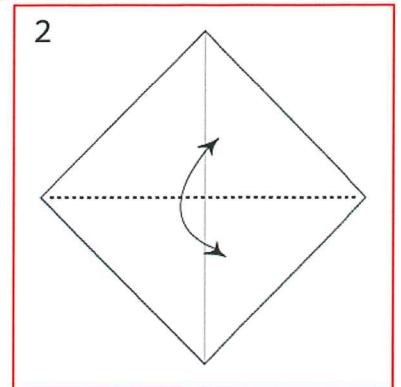

一時保育説明会のご案内

*一時保育説明会に参加希望の方は事前に電話予約をして申し込んで下さい。園の電話番号は、383-5556です。

- 電話受付は月～金曜日の13時～14時30分の時間帯です。
- 説明会までに記入して頂く書類があります。前日までに園にとりに来て下さい。

3月の説明会の日程

3月2日・3月16日

時間：1時30分