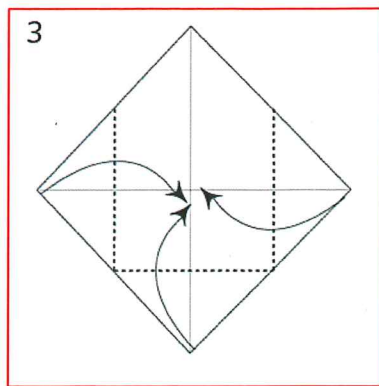

一時保育説明会のご案内

*一時保育説明会に参加希望の方は事前に電話予約をして申し込んで下さい。園の電話番号は、383-5556です。

- 電話受付は月～金曜日の13時～14時30分の時間帯です。
- 説明会までに記入して頂く書類があります。前日までに園にとりに来て下さい。

3月の説明会の日程

3月2日・3月16日

時間：1時30分