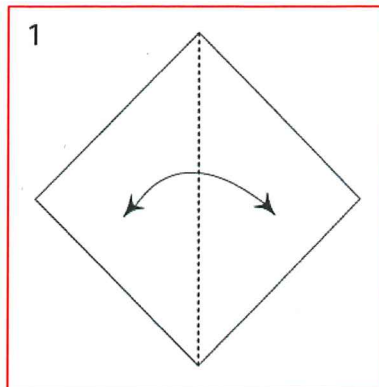

一時保育説明会のご案内

*一時保育説明会に参加希望の方は事前に電話予約をして申し込んで下さい。園の電話番号は、383-5556です。

- 電話受付は月～金曜日の13時～14時30分の時間帯です。
- 説明会までに記入して頂く書類があります。前日までに園にとりに来て下さい。

3月の説明会の日程

3月2日・3月16日

時間：1時30分